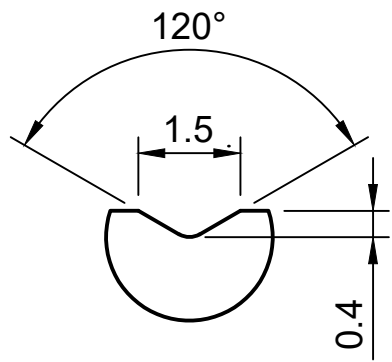

A-A

M8x1.25

B

<p>Note: All units in mm</p>	<p>Product</p>	<p>M8 30 Series Slide Nut - T-Slot - Zinc Plated</p>
	<p>Product Code</p>	<p>SIN-30-M8</p>
	<p>Date created</p>	<p>8/17/2024</p>
	<p>Drawing by</p>	<p>Ryan Lock</p>