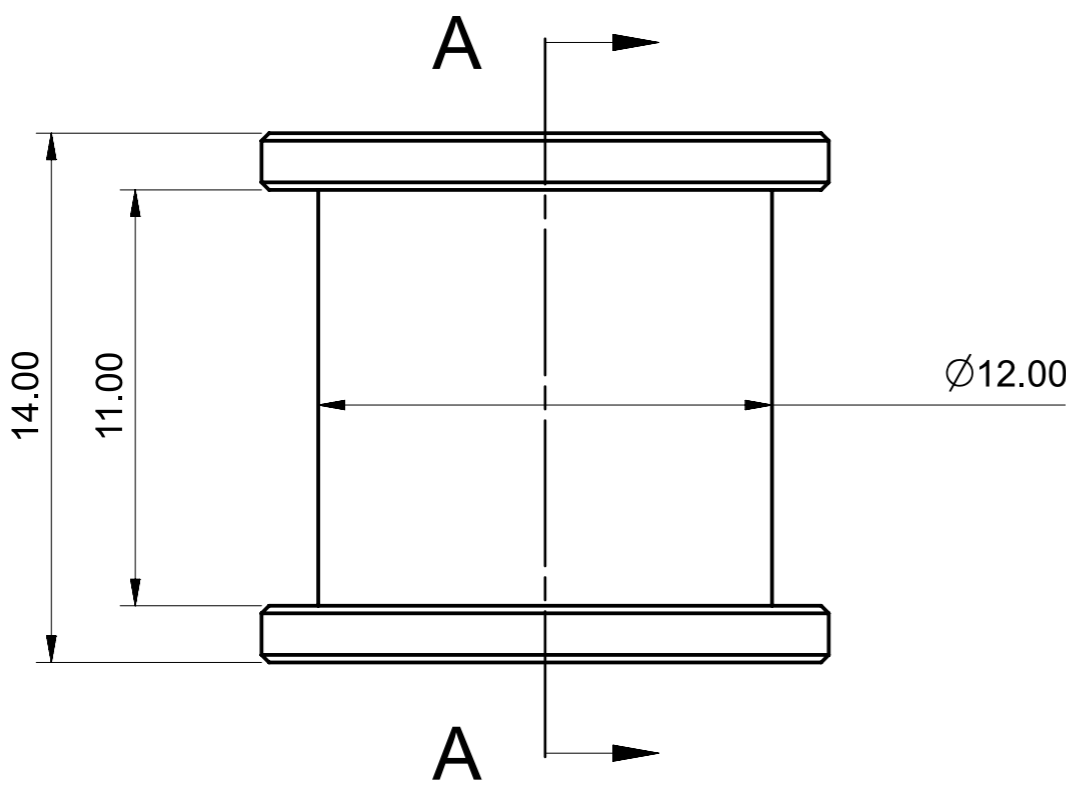

Smooth Idler
 LDO-2GT-20I-ID5-H14 for 9mm wide Belt

0.8

SECTION A-A

2	本体	1
1	MR95ZZ轴承	2
序号	描述	数量