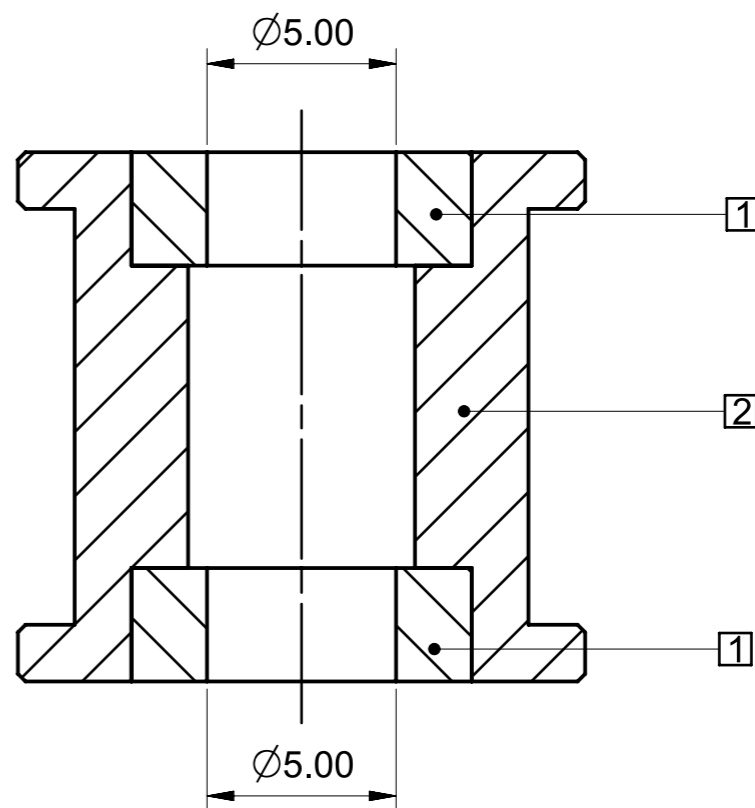

Smooth Idler
 LDO-2GT-20I-ID5-H14 for 9mm wide Belt

0.8

SECTION A-A

2	本体	1
1	MR95ZZ轴承	2
序号	描述	数量