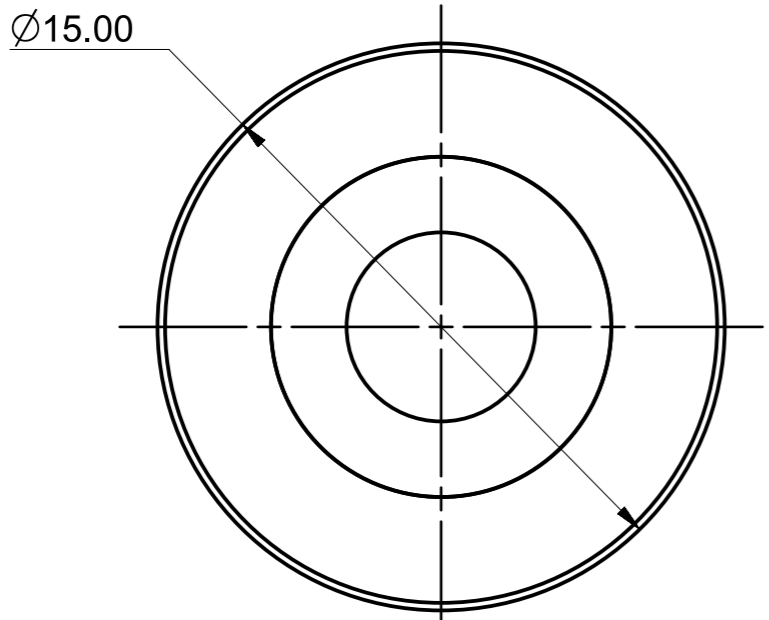

Smooth Idler
 LDO-2GT-20I-ID5-H14 for 9mm wide Belt

0.8

SECTION A-A

2	本体	1
1	MR95ZZ轴承	2
序号	描述	数量