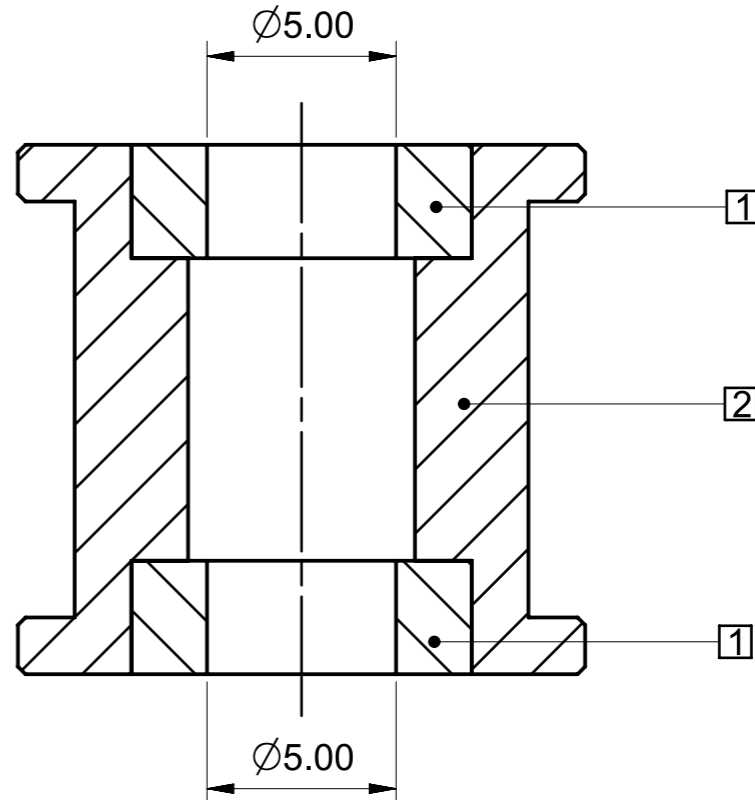

Smooth Idler
 LDO-2GT-20I-ID5-H10 for 6mm wide Belt

0.8

SECTION A-A

2	本体	1
1	MR95ZZ轴承	2
序号	描述	数量