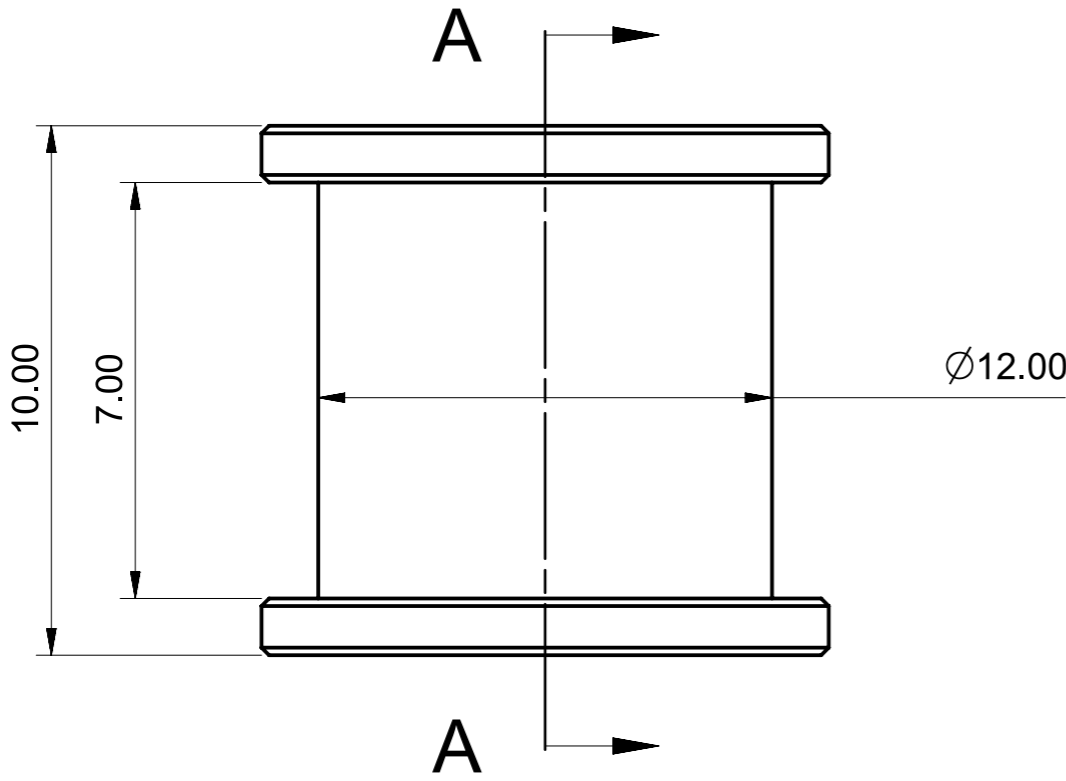

Smooth Idler
 LDO-2GT-20I-ID5-H10 for 6mm wide Belt

0.8

SECTION A-A

2	本体	1
1	MR95ZZ轴承	2
序号	描述	数量