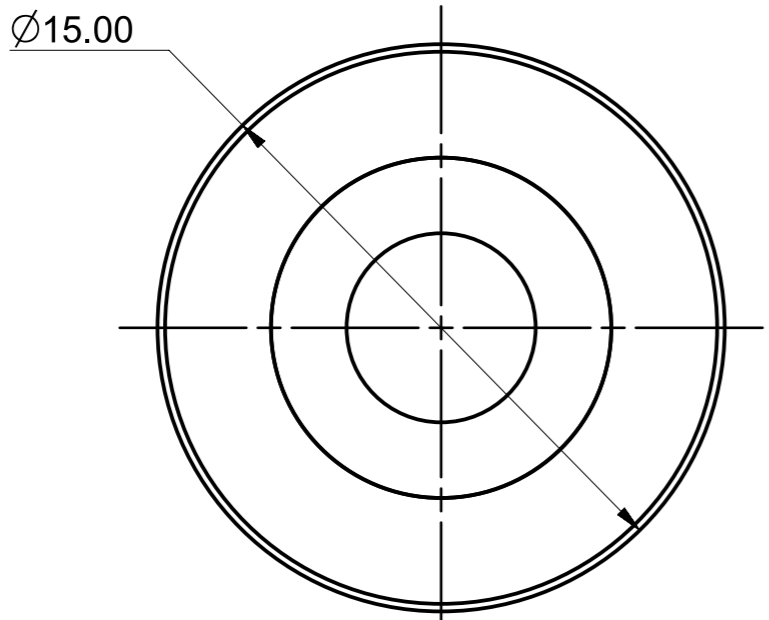

Smooth Idler
 LDO-2GT-20I-ID5-H10 for 6mm wide Belt

0.8

SECTION A-A

2	本体	1
1	MR95ZZ轴承	2
序号	描述	数量