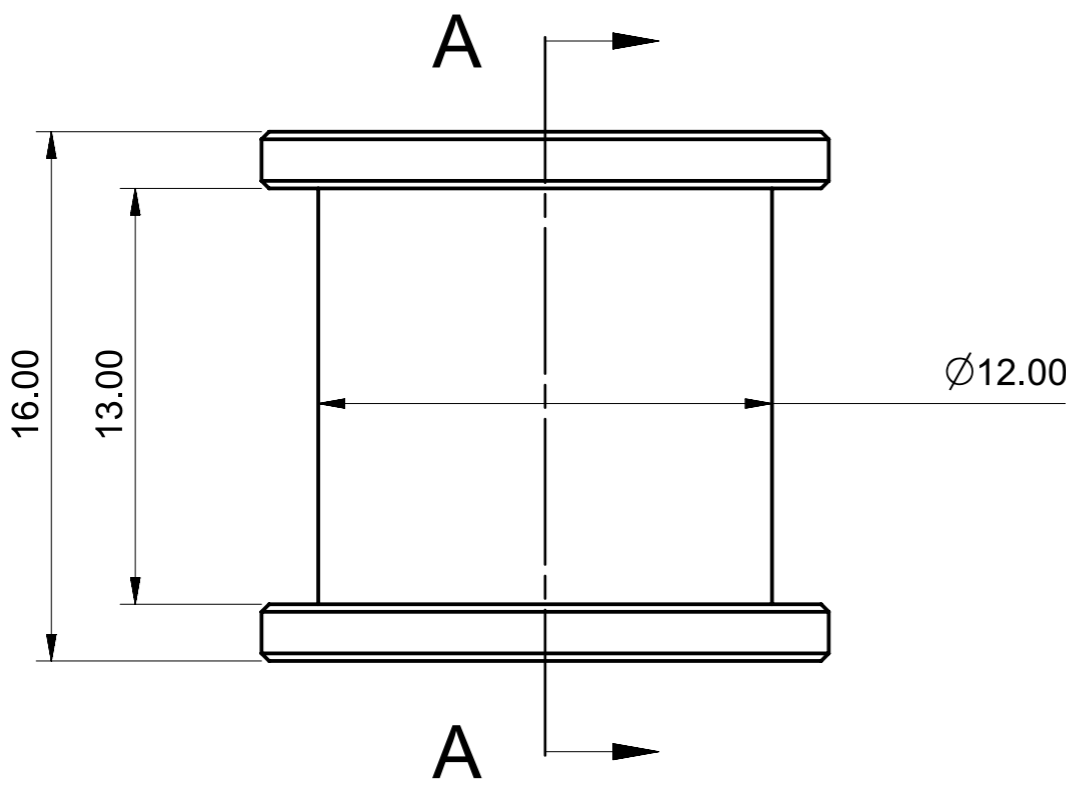

Smooth Idler
 LDO-2GT-20I-ID5-H16 for 12mm wide Belt

0.8

2	本体	1
1	MR95ZZ轴承	2
序号	描述	数量