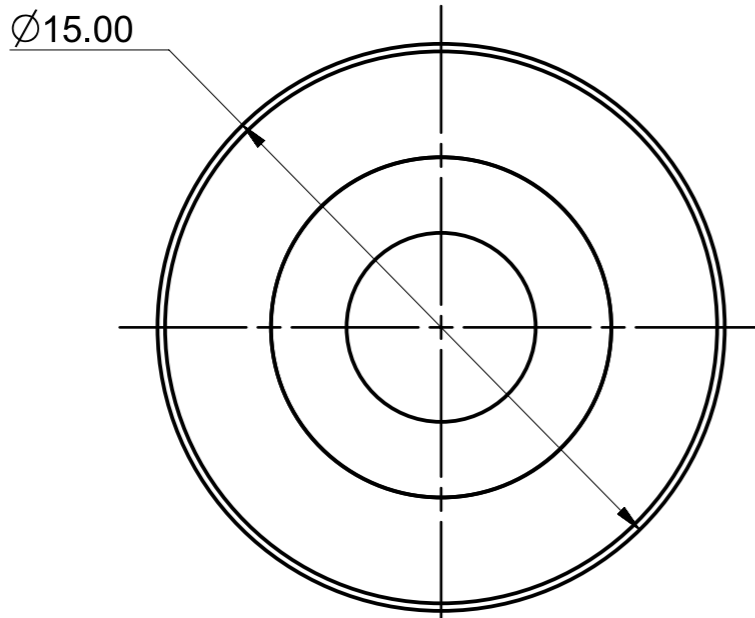

Smooth Idler
 LDO-2GT-20I-ID5-H16 for 12mm wide Belt

0.8

2	本体	1
1	MR95ZZ轴承	2
序号	描述	数量