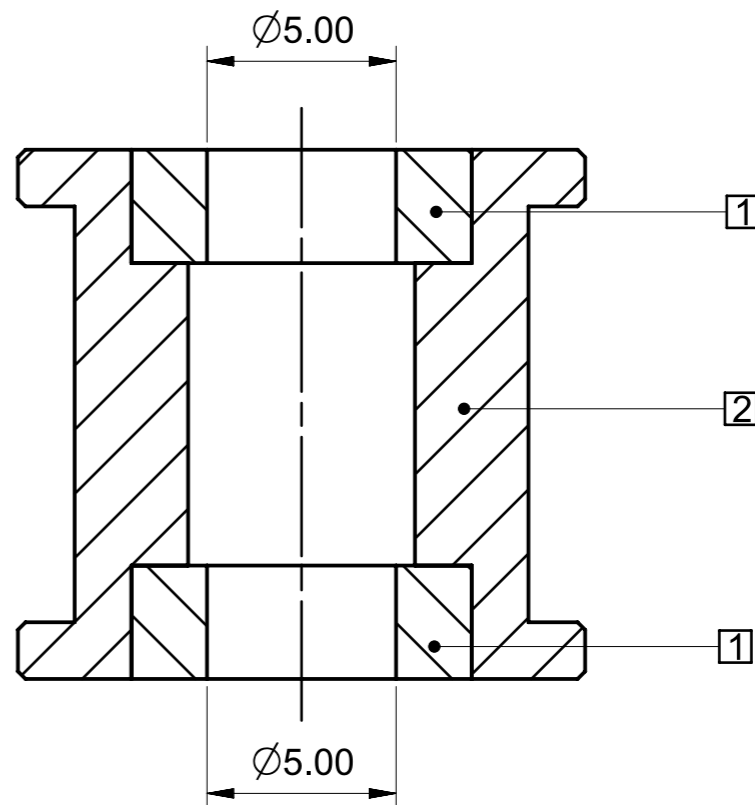

Smooth Idler
 LDO-2GT-20I-ID5-H16 for 12mm wide Belt

0.8

2	本体	1
1	MR95ZZ轴承	2
序号	描述	数量